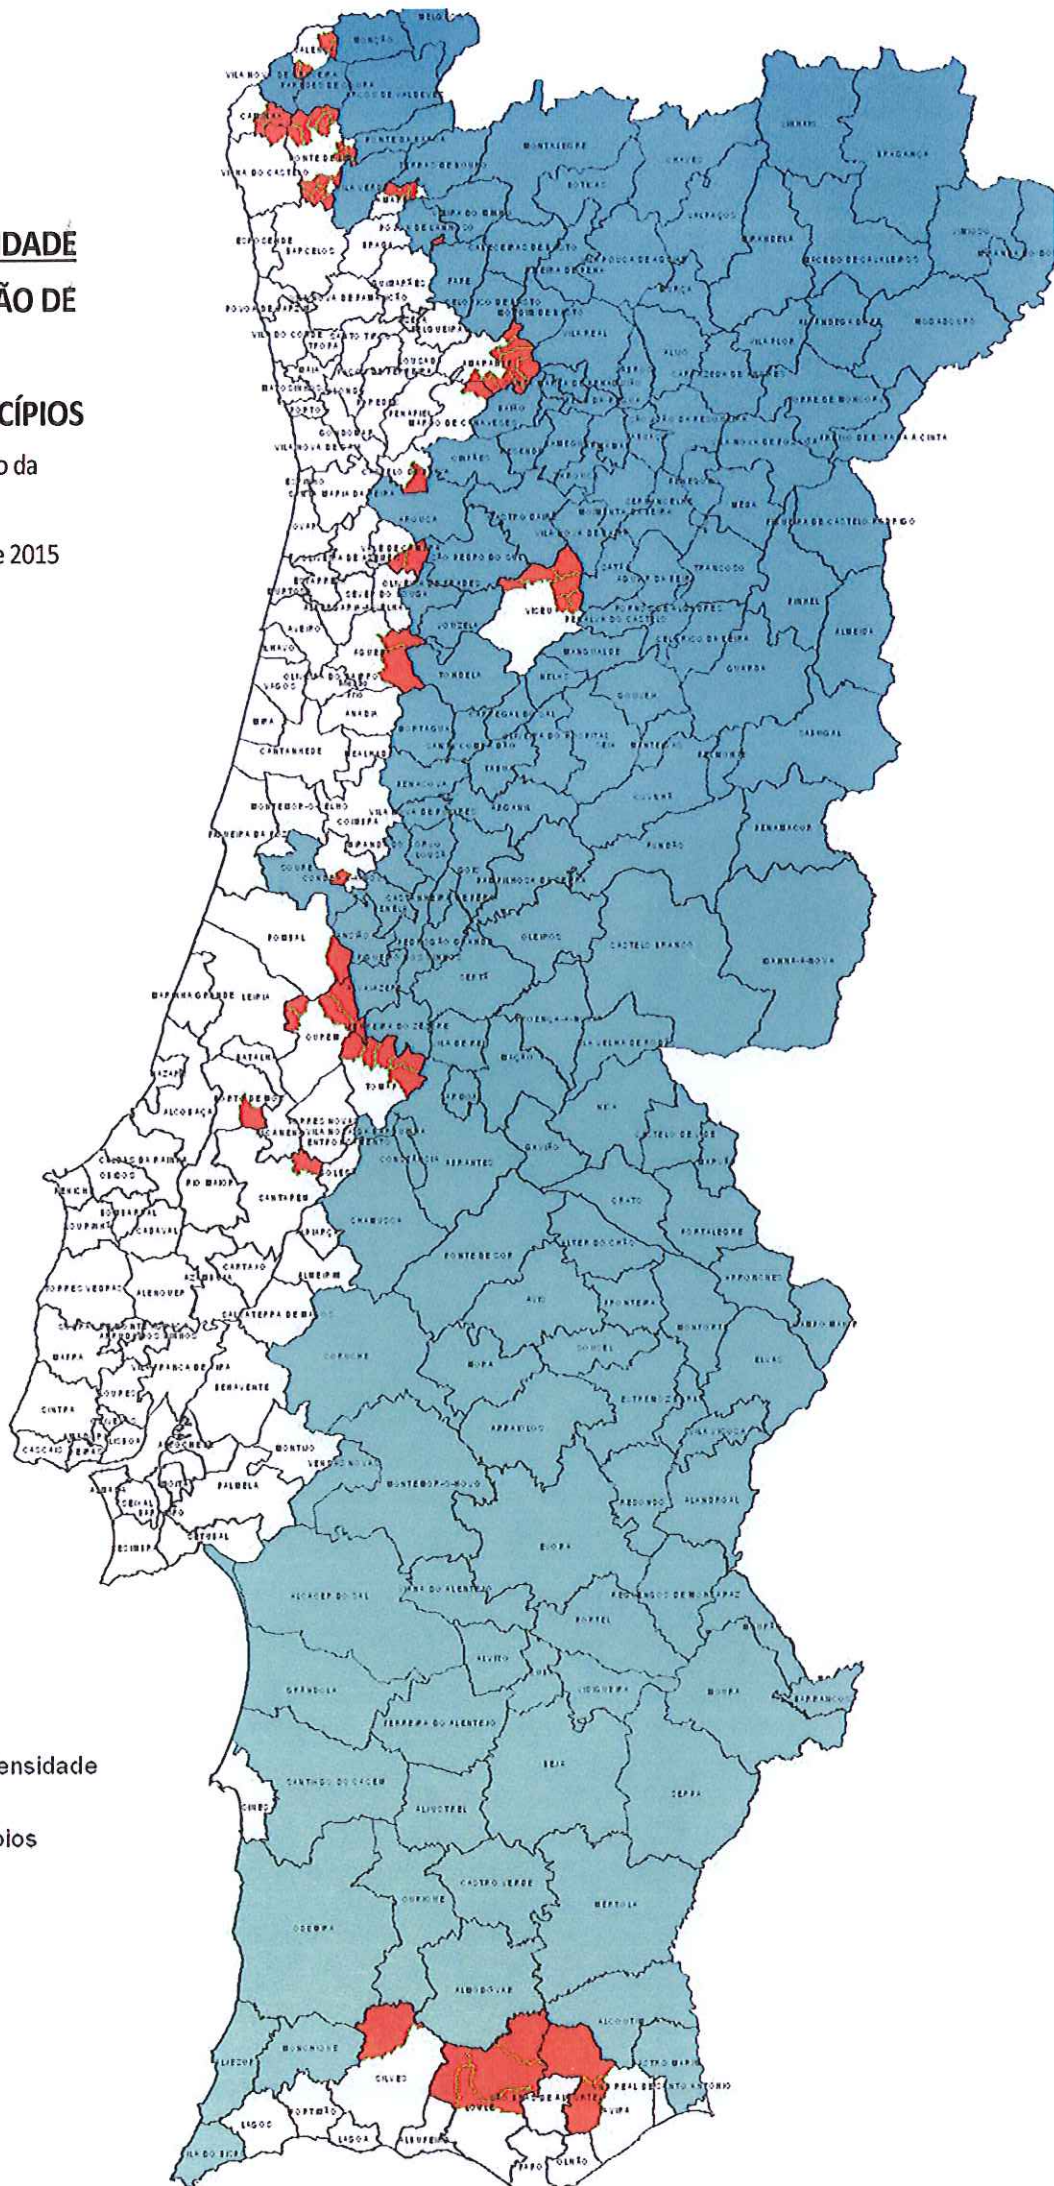

**FREGUESIAS DE BAIXA DENSIDADE  
EM MUNICÍPIOS QUE NÃO SÃO DE  
BAIXA DENSIDADE**

**73 FREGUESIAS EM 21 MUNICÍPIOS**

Mapa aprovado pelo Conselho Diretivo da  
ANMP em 12 de maio de 2015

Enviado ao Governo em 14 de maio de 2015

1. Águeda (2)
2. Amarante (10)
3. Amares (4)
4. Caminha (3)
5. Castelo de Paiva (1)
6. Condeixa-a-Nova (1)
7. Guimarães (1)
8. Loulé (4)
9. Marco de Canaveses (1)
10. Ourém (4)
11. Pombal (1)
12. Ponte de Lima (18)
13. Porto de Mós (1)
14. Santarém (1)
15. Silves (1)
16. Tavira (2)
17. Tomar (5)
18. Vale de Cambra (2)
19. Valença (4)
20. Viana do Castelo (1)
21. Viseu (6)

**Legenda**

-  Municípios
-  Municípios de baixa densidade
-  Freguesias de baixa densidade em municípios que não são de B.D.